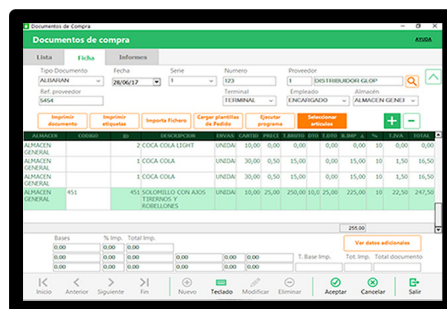

Periféricos.

Complementa con lector de códigos de barras, lector de pulseras de aproximación, impresoras de etiquetas...

Cierres, arqueos e informes.

Gestión y consulta de todos los datos de venta.

Compras e inventarios

Grupos de artículos.

Crea fácilmente artículos definiendo las propiedades más comunes en los grupos de artículos.

Proveedores y compras.

Genera tus compras de una forma sencilla.

Controla el ciclo de tus artículos.

Conoce costes, márgenes y beneficios.

Automatiza pedidos por stocks, precio o proveedor.

Agiliza la gestión de tu almacén, crea plantillas para las compras o calculas automáticamente.

Beneficio exacto.

Realiza escandallos para determinar lo que cuesta un producto o un artículo elaborado.

Multialmacén.

Define almacenes, gestiona su stocks o realiza movimientos entre ellos.

Distribuidor Oficial de GLOP:

Ventajas

Aprendizaje.

La facilidad de uso ayuda a que el aprendizaje por parte del usuario sea de muy poco tiempo.